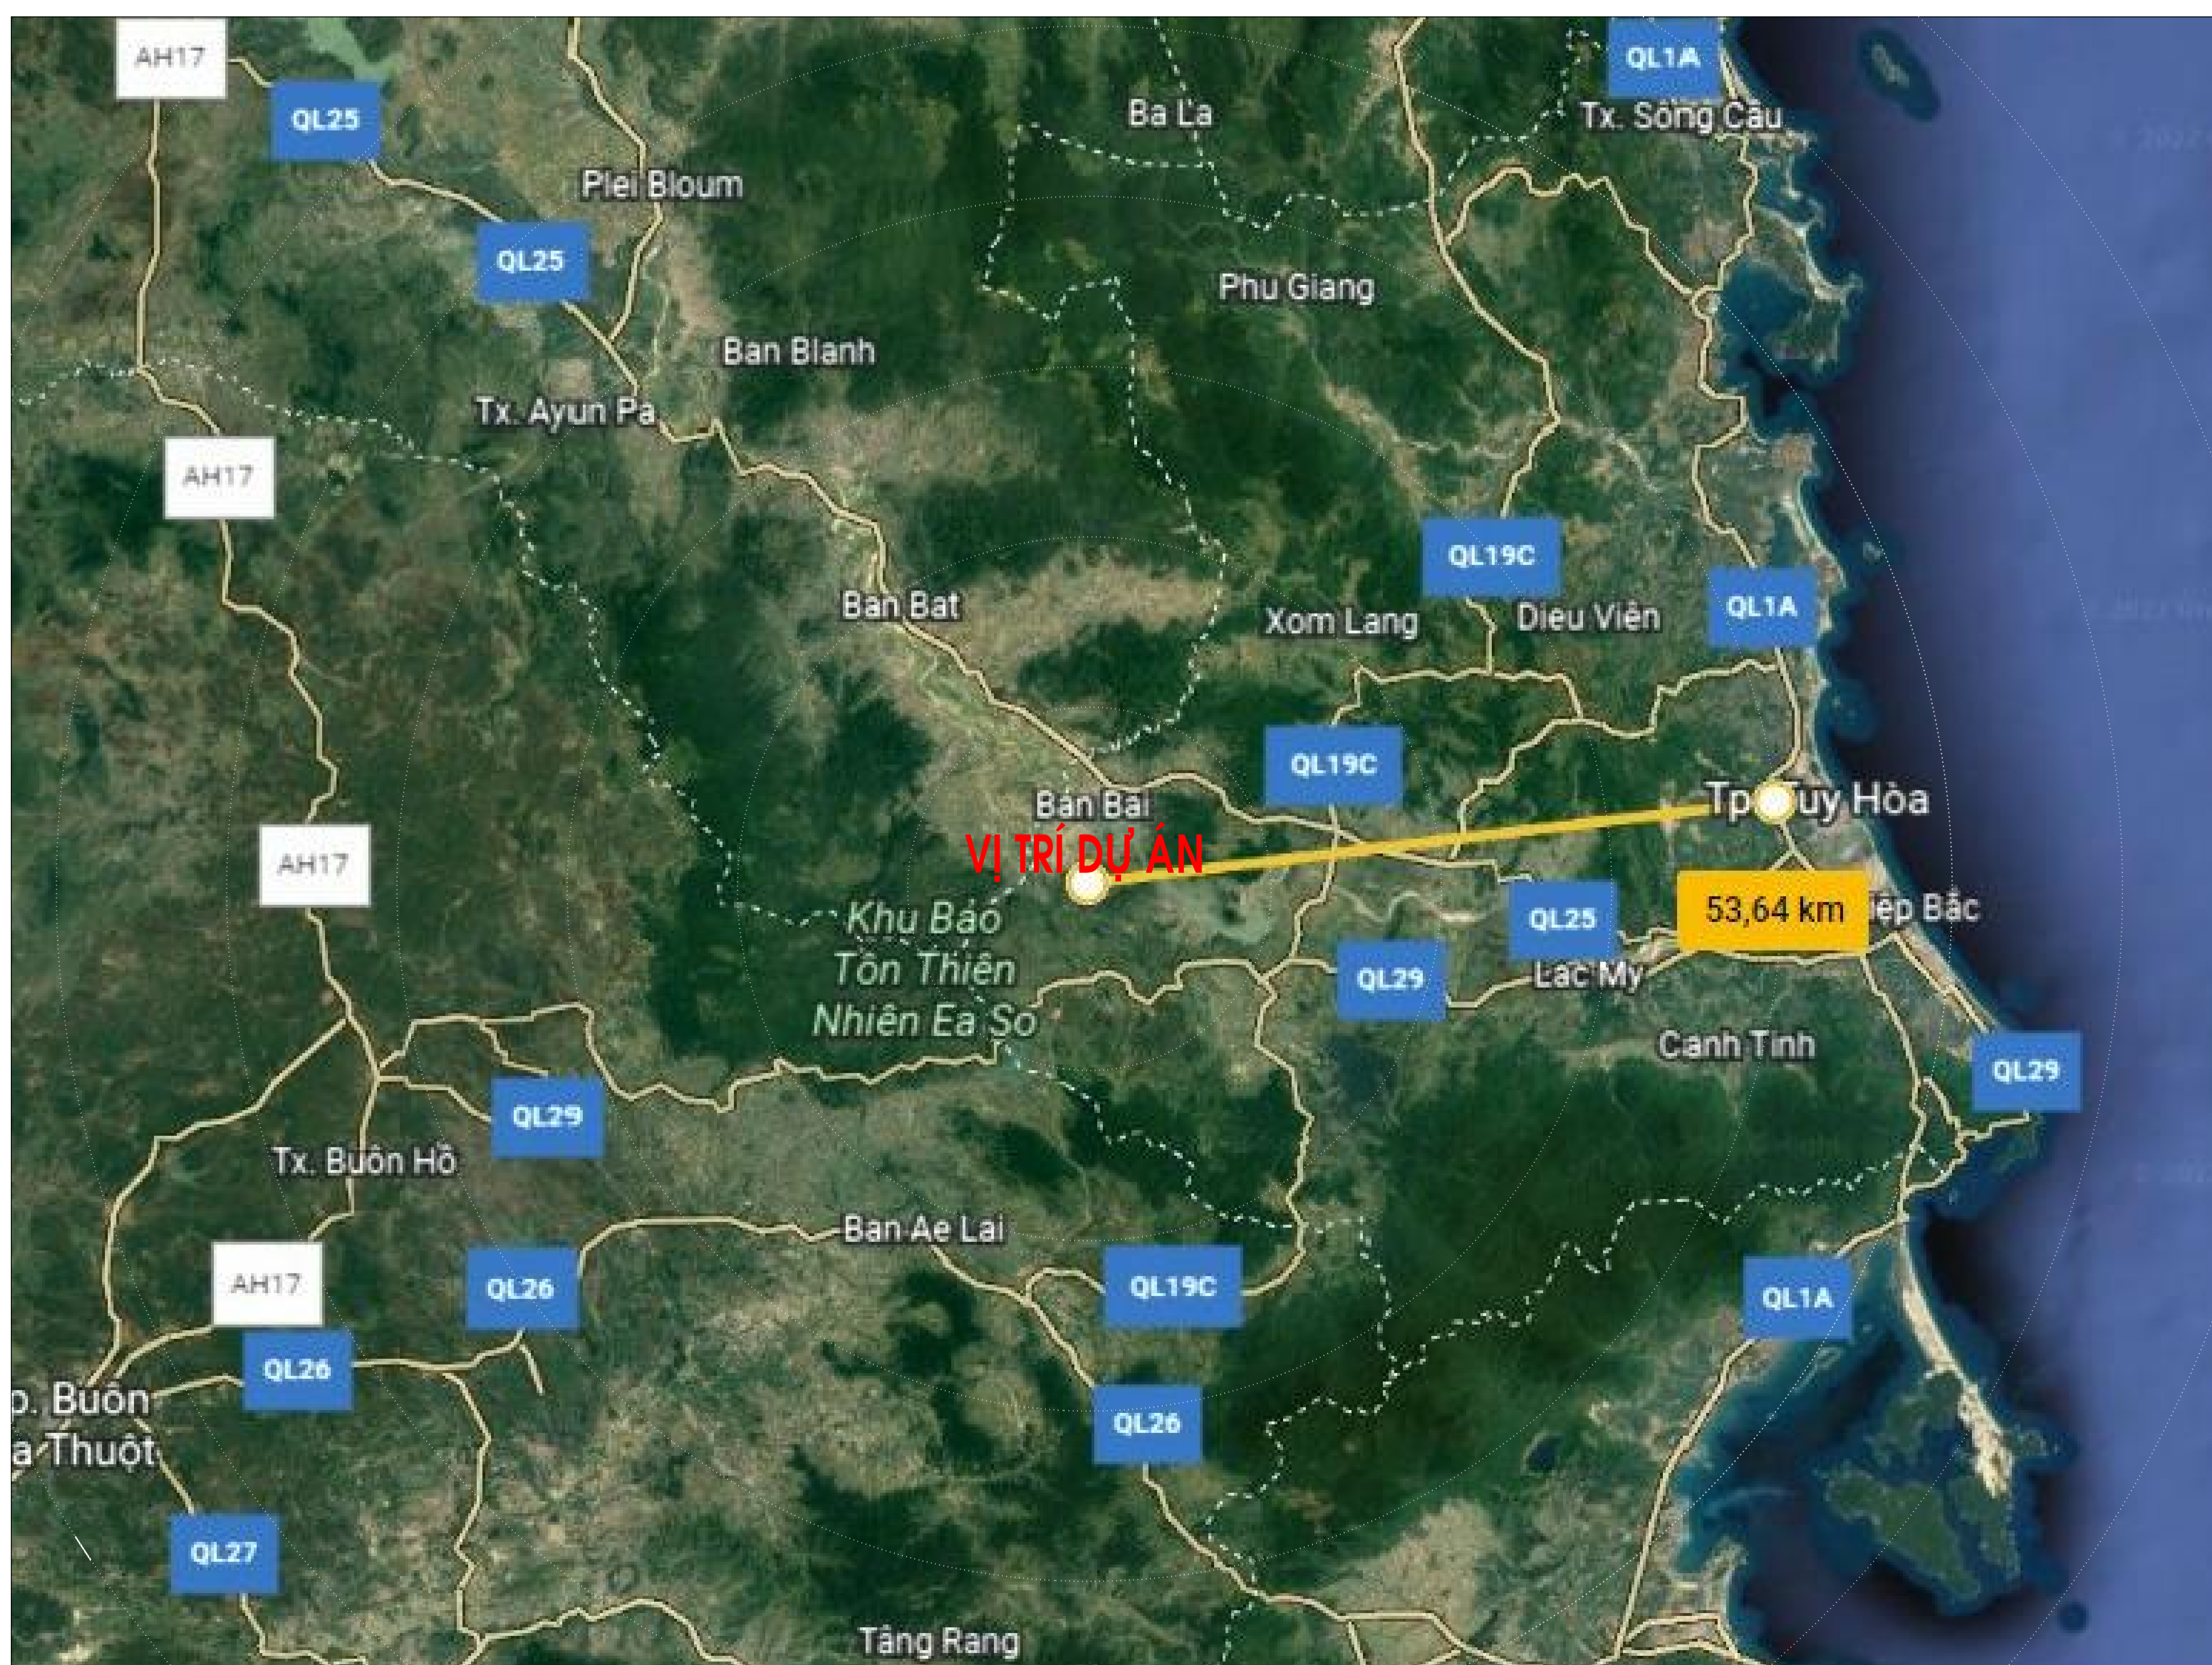

## ĐỒ ÁN: QUY HOẠCH CHI TIẾT XÂY DỰNG TỶ LỆ 1/500 TRANG TRẠI CHĂN NUÔI HEO EA LÂM

ĐỊA ĐIỂM: BUỒN BAI, XÃ EA LÂM, HUYỆN SÔNG HINH, TỈNH PHÚ YÊN  
(Theo hệ tọa độ VN-2000 kinh tuyến trực 108°30' múi chiếu 3°)

### SƠ ĐỒ VỊ TRÍ

- KHU ĐẤT TIẾP GIÁP VỚI ĐƯỜNG ĐẤT HIỆN TRẠNG PHÍA NAM, KẾT NỐI VỚI ĐƯỜNG NHỰA HIỆN TRẠNG ĐI TRUNG TÂM XÃ EA LÂM VÀ LƯU THÔNG VỚI ĐƯỜNG QL29. KHU ĐẤT CÓ GIỚI CẬN NHƯ SAU:

- + ĐÔNG GIÁP: ĐƯỜNG ĐẤT VÀ ĐẤT SẢN XUẤT NÔNG NGHIỆP;
- + TÂY GIÁP: ĐẤT SẢN XUẤT NÔNG NGHIỆP;
- + NAM GIÁP: ĐƯỜNG ĐẤT;
- + BẮC GIÁP: ĐẤT SẢN XUẤT NÔNG NGHIỆP.

- KHU ĐẤT CÁCH KHU DÂN CƯ HIỆN HỮU (TRUNG TÂM XÃ EA LÂM) VỀ PHÍA TÂY-NAM KHOẢNG 2,2KM;  
- KHU ĐẤT CÁCH ĐƯỜNG QL 29 PHÍA BẮC KHOẢNG 7,0KM.

### LIÊN HỆ VÙNG

- KHU ĐẤT DỰ ÁN CÓ VỊ TRÍ THUẬN LỢI ĐỂ GIAO THƯƠNG VỚI CẢ HAI KHU VỰC TRUNG TÂM PHÚ YÊN, TỈNH ĐẮK LẮK VÀ GIA LAI
- HỆ THỐNG GIAO THÔNG ĐỐI NGOẠI CỦA KHU ĐẤT THUẬN LỢI KẾT NỐI QUỐC LỘ 29, CÁC TUYẾN ĐƯỜNG KẾT NỐI RỘNG KHẮP CÁC KHU VỰC
- KHOẢNG CÁCH ĐẾN CÁC CƠ SỞ Y TẾ, MÔI TRƯỜNG, KHU DÂN CƯ,... PHÙ HỢP ĐỂ QUẢN LÝ VÀ ĐẢM BẢO CỰ LY CÁCH LY