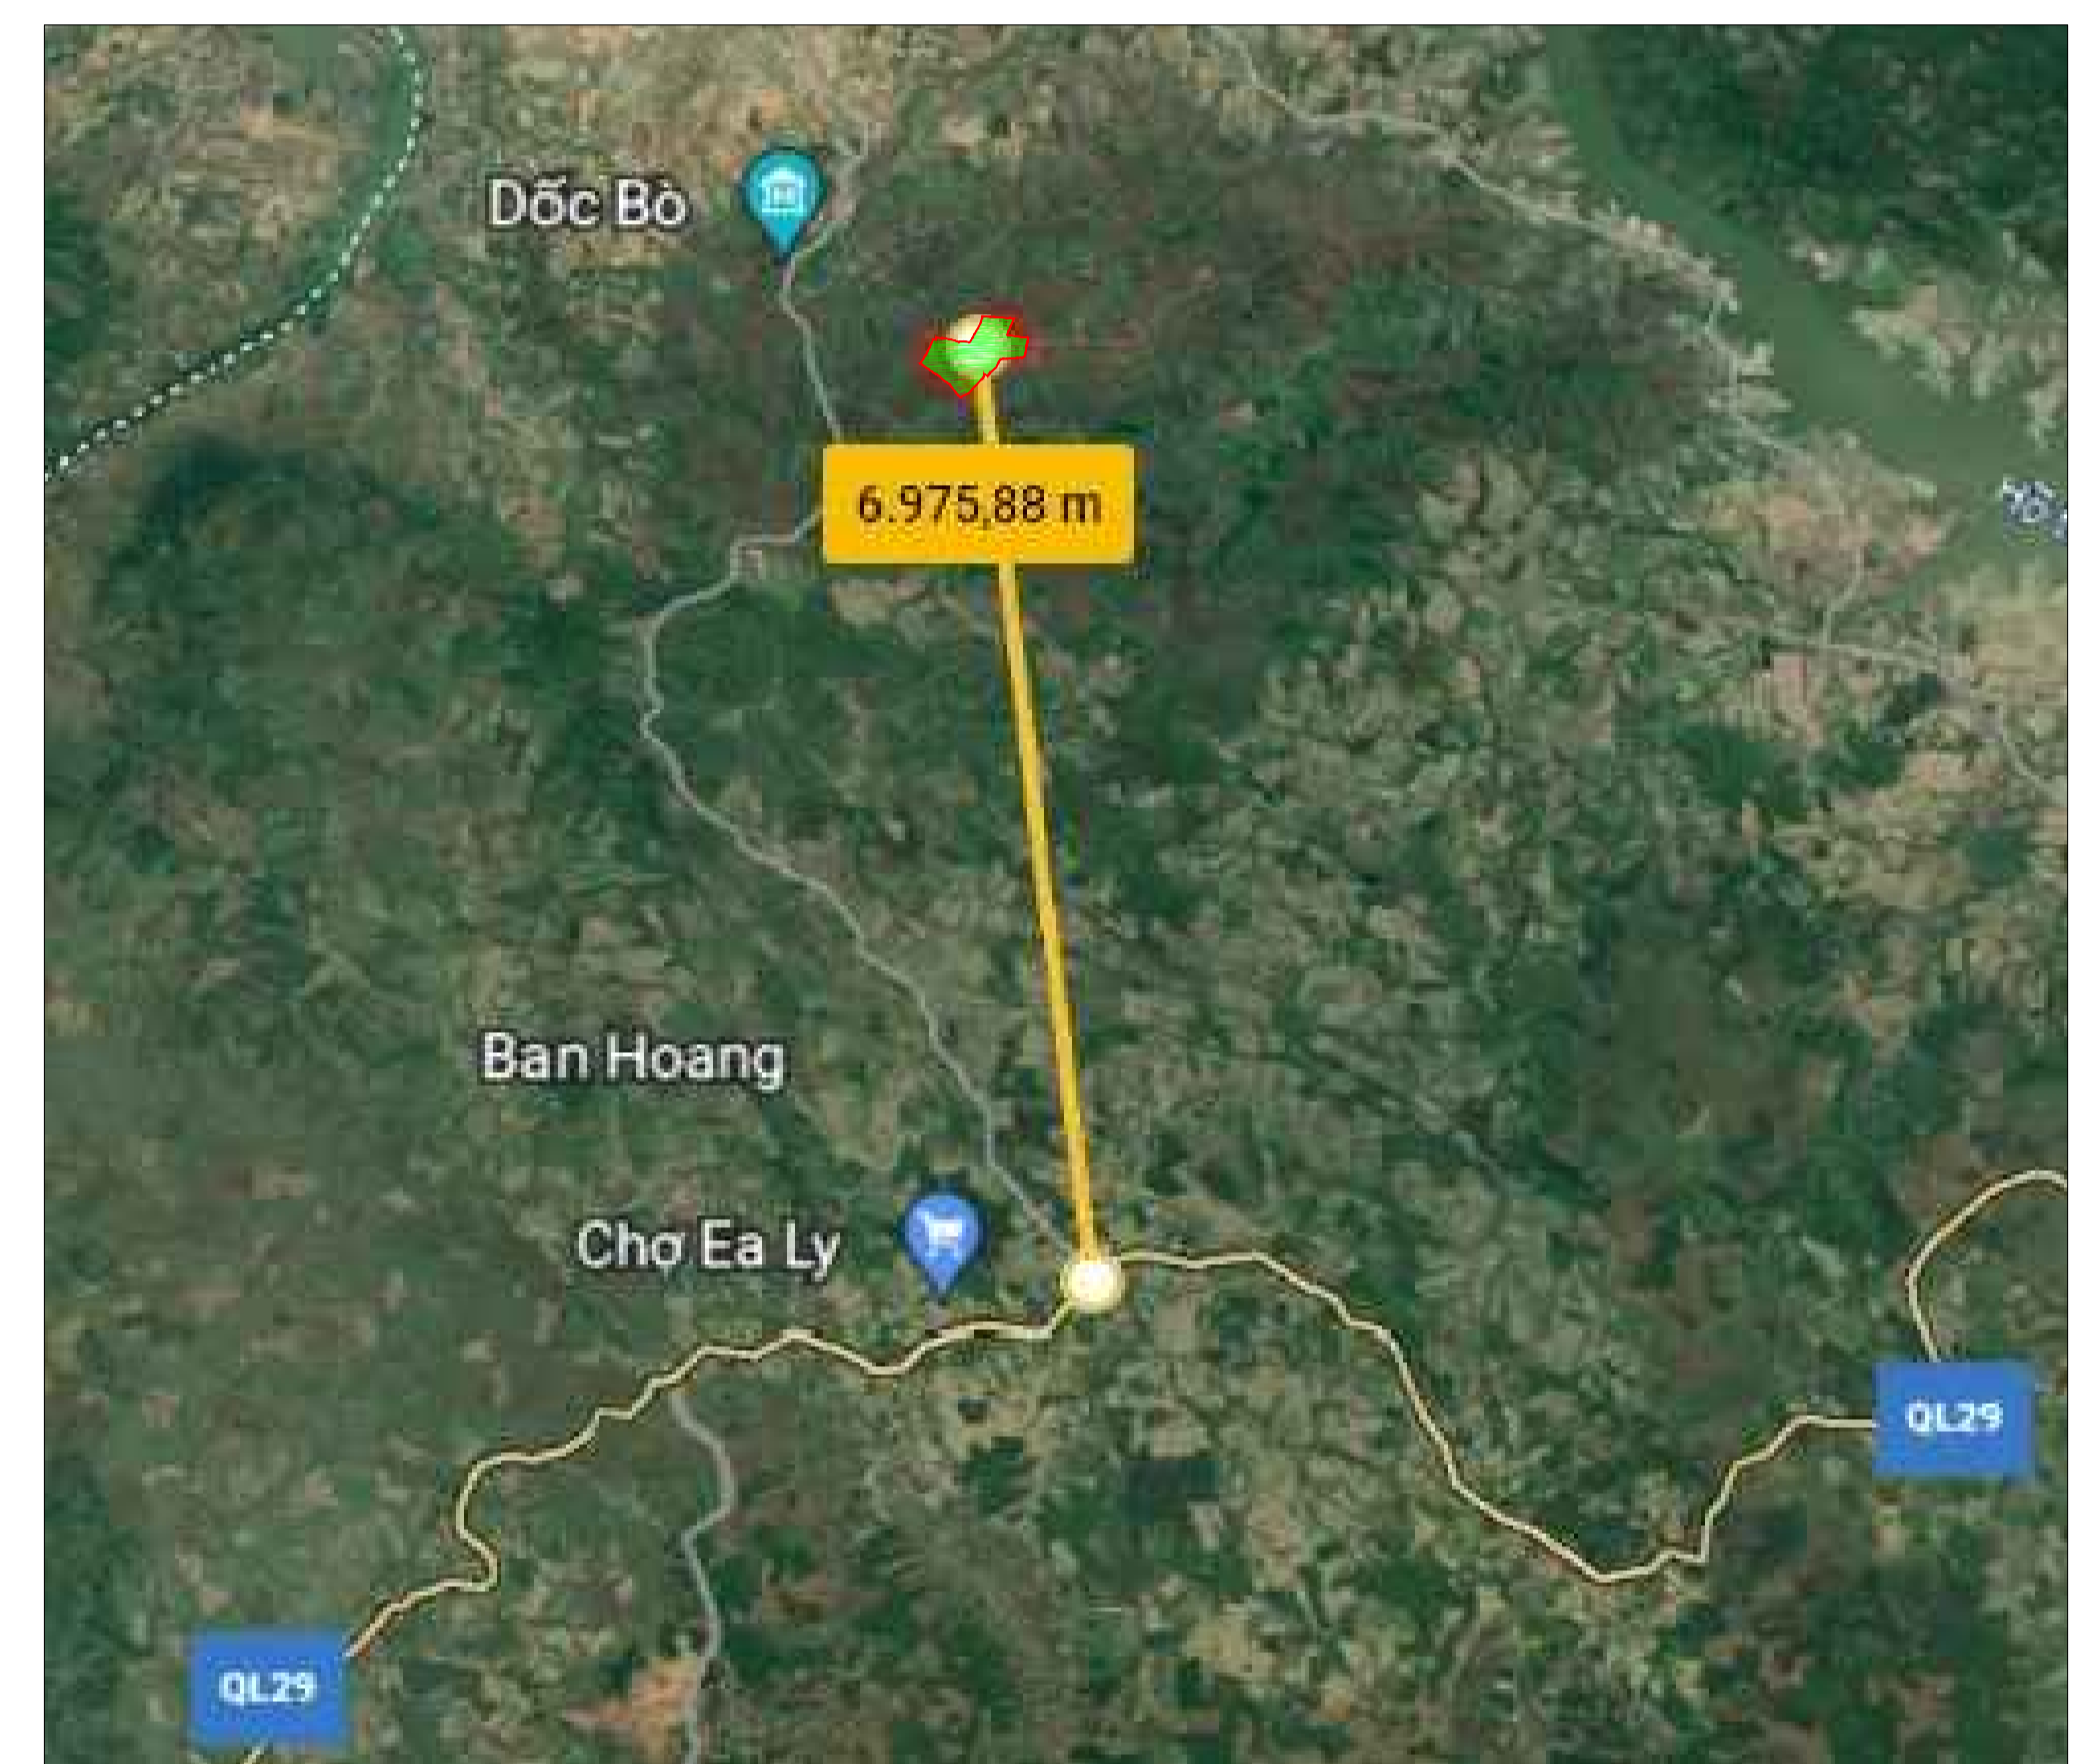

## ĐỒ ÁN: QUY HOẠCH CHI TIẾT XÂY DỰNG TỶ LỆ 1/500 TRANG TRẠI CHĂN NUÔI HEO EA LÂM

ĐỊA ĐIỂM: BUỒN BAI, XÃ EA LÂM, HUYỆN SÔNG HINH, TỈNH PHÚ YÊN  
(Theo hệ tọa độ VN-2000 kinh tuyến trực 108°30' múi chiếu 3°)

### SƠ ĐỒ VỊ TRÍ

- KHU ĐẤT TIẾP GIÁP VỚI ĐƯỜNG ĐẤT HIỆN TRẠNG PHÍA NAM, KẾT NỐI VỚI ĐƯỜNG NHỰA HIỆN TRẠNG ĐI TRUNG TÂM XÃ EA LÂM VÀ LƯU THÔNG VỚI ĐƯỜNG QL29. KHU ĐẤT CÓ GIỚI CẬN NHƯ SAU:

- + ĐÔNG GIÁP: ĐƯỜNG ĐẤT VÀ ĐẤT SẢN XUẤT NÔNG NGHIỆP;
- + TÂY GIÁP: ĐẤT SẢN XUẤT NÔNG NGHIỆP;
- + NAM GIÁP: ĐƯỜNG ĐẤT;
- + BẮC GIÁP: ĐẤT SẢN XUẤT NÔNG NGHIỆP.

- KHU ĐẤT CÁCH KHU DÂN CƯ HIỆN HỮU (TRUNG TÂM XÃ EA LÂM) VỀ PHÍA TÂY-NAM KHOẢNG 2,2KM;  
- KHU ĐẤT CÁCH ĐƯỜNG QL 29 PHÍA BẮC KHOẢNG 7,0KM.